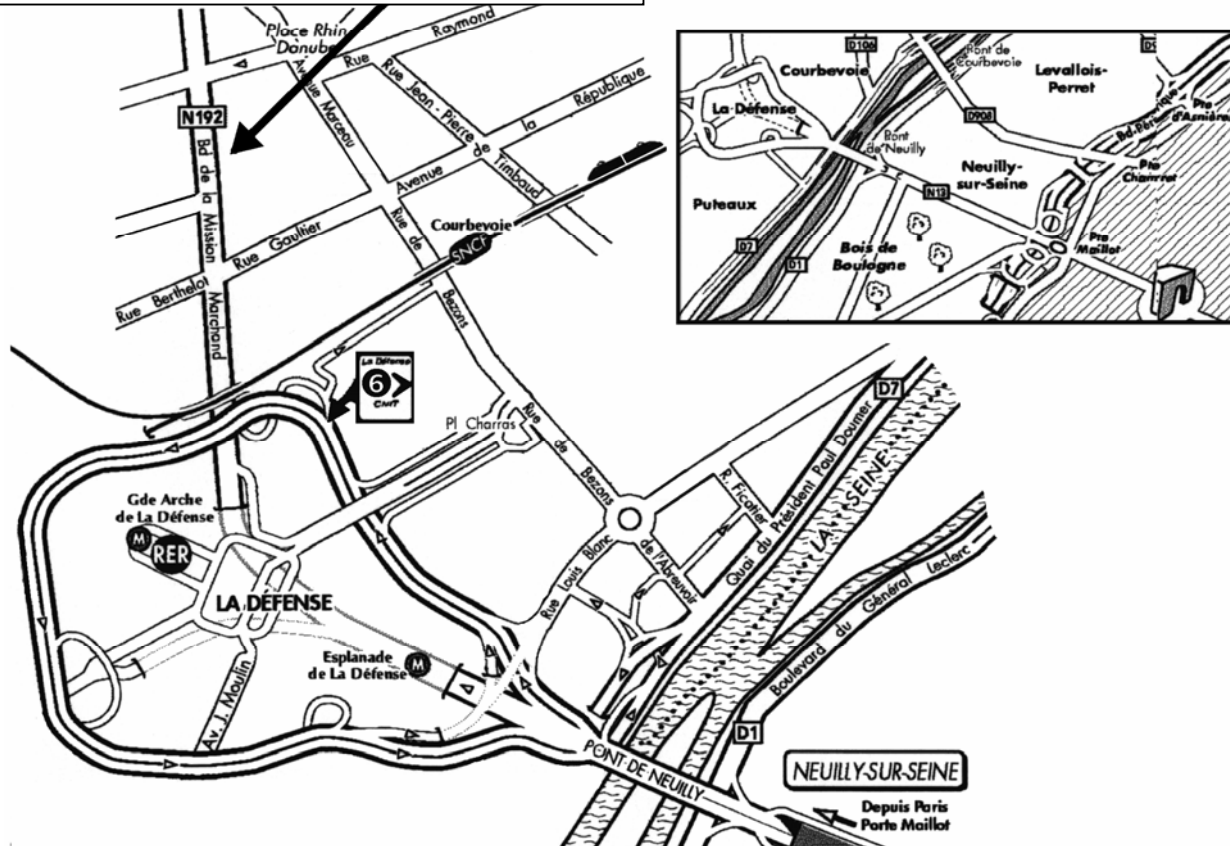

# PLAN D'ACCES

### EN VOITURE :

- Prendre la direction Porte Maillot, puis la Défense : vous êtes alors sur l'avenue Charles de Gaulle à Neuilly sur Seine.
- Prendre le tunnel qui passe sous la Défense, en suivant la direction de la Garenne-Colombes, ou le boulevard circulaire – Sortie n°6 – Direction la Garenne Colombes.
- Continuer tout droit vers la Garenne-Colombes, jusqu'au 84-88 Bd de la Mission Marchand (Immeuble TECHNOLOGIES, qui est situé côté droit du boulevard, juste après Midas et Avis)

### EN R.E.R. :

- Prendre la ligne A du RER (St Germain en laye/Marne la vallée) – Arrêt : Grande Arche de la Défense.
- Dans le hall, se diriger vers la sortie F pour prendre le bus.
- Prendre au choix les autobus 161 - 262 – 272 – 378 ; Arrêt Dieppe.
- Puis continuer tout droit sur 50 mètres, jusqu'au 84-88 Bd de la Mission Marchand.